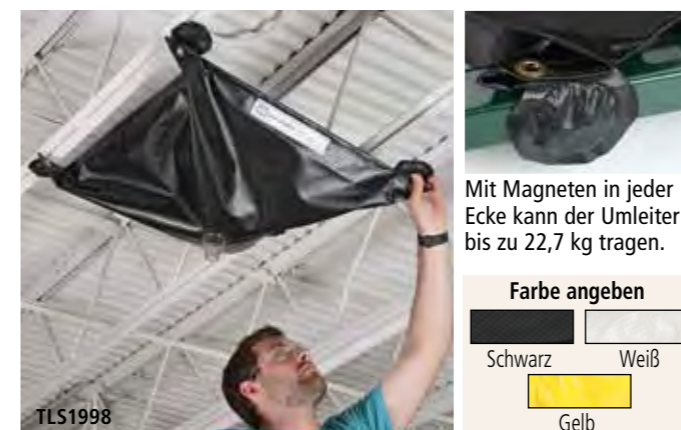

Umleiter kann problemlos auf 1,2 m verkleinert ...

Farbe angeben

PIG Decken-Leckage Umleitungsplane mit Magnethalterung

Reagieren Sie schnell auf Lecks in Metaldächern und -decken.

Eingenähte Magnete ermöglichen einen einfachen und schnellen Einsatz überall dort, wo Metall vorhanden ist. Die Magnete bieten einen starken Halt in Bereichen, in denen herkömmliche Leckschutzplanen mit Aufhängebändern möglicherweise schwer aufzuhängen sind. Die Umleitplane kann allein mit Magneten bis zu 23 l aufnehmen – Ösen an den Seiten bieten zusätzlichen Halt durch Aufhängegurte in Situationen mit hohem Durchfluss. Erforderlicher Schlauch, optionale Gurte und Auffangbehälter sind separat erhältlich. Siehe Seite 102.

PIG® Leckage-Umleiter mit Magnethalterung für Dächer

GRÖSSE	FARBEN	ART.-NR.
51 cm B x 51 cm L	Schwarz, Gelb oder Weiß	TLS1998
152 cm B x 152 cm L	Schwarz, Gelb oder Weiß	TLS1999