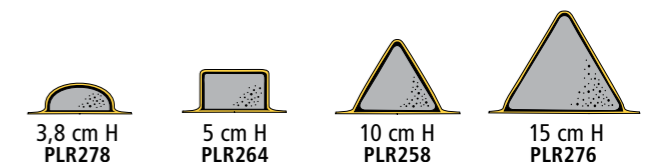

**3,8 cm hohe PIG® Build-A-Berm®-Barriere**

GRÖSSE	EINHEIT	TYP	ART.-NR.
11,5 cm W x 457 cm L x 3,8 cm H	1/Karton	Gerader Abschnitt	PLR278
11,5 cm W x 17 cm L x 3,8 cm H	2/Karton	Ecke	PLR279

**5 cm hohe PIG® Build-A-Berm®-Barriere**