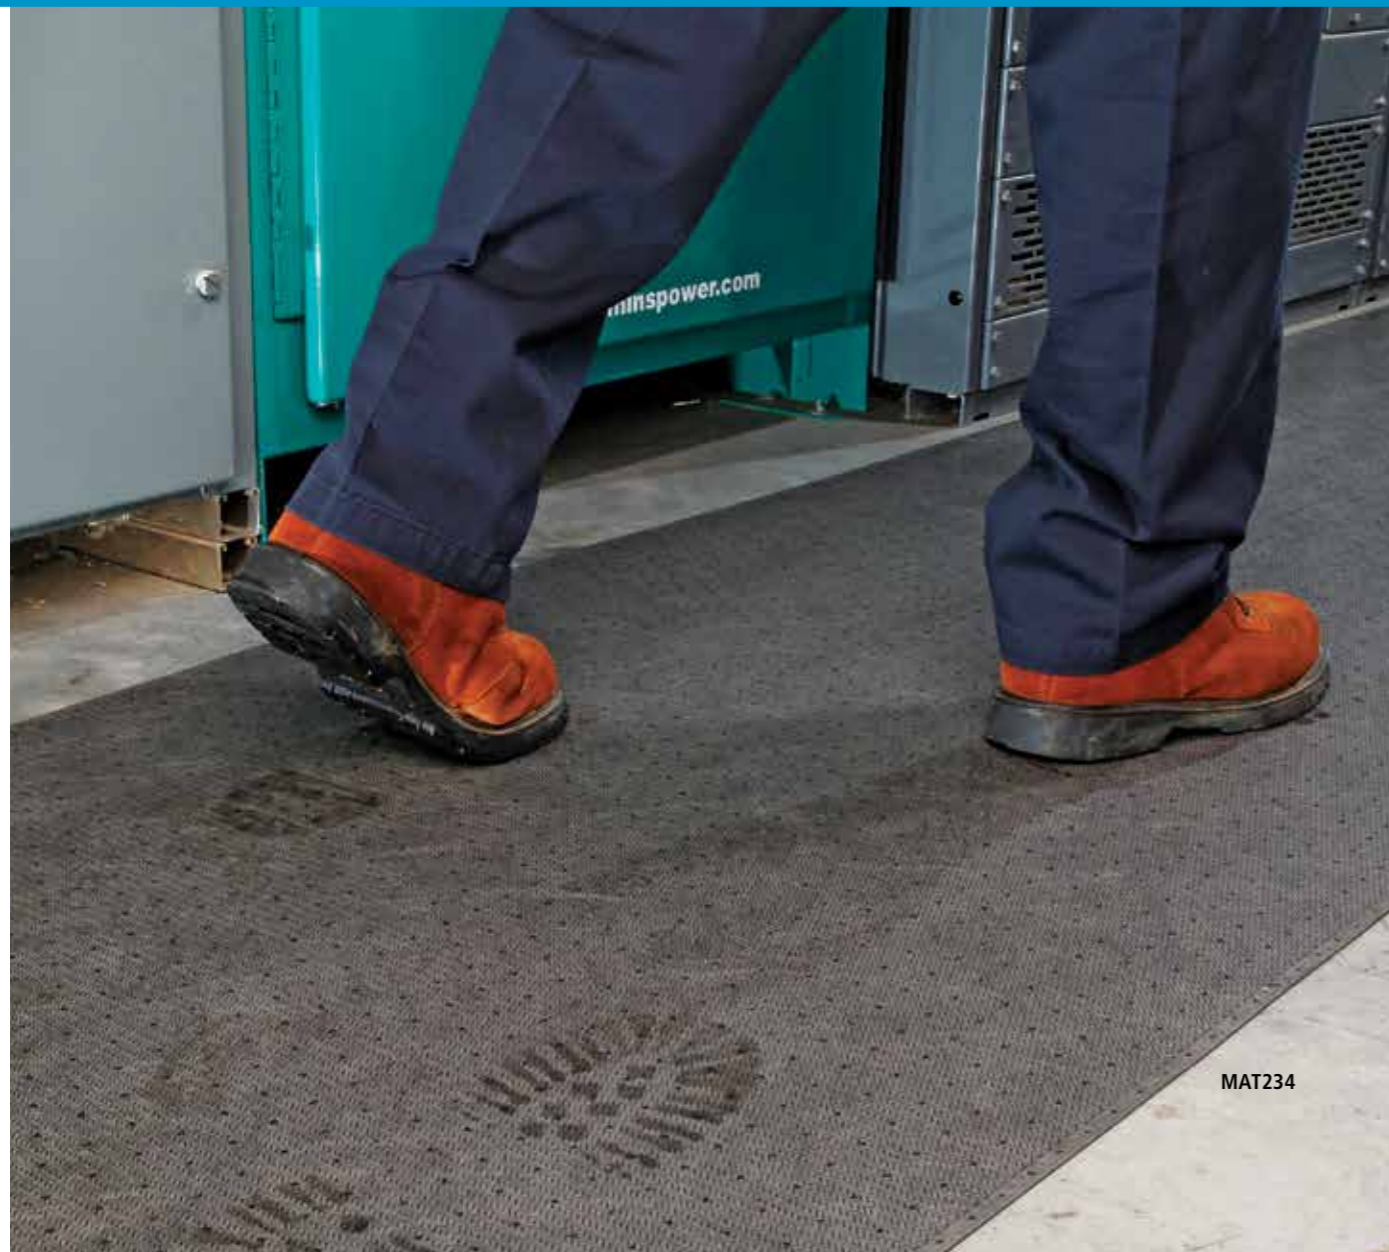

MAT234

PIG Elephant Matte

Bewältigt „tonnenweise“ Verkehr.

Die PIG Elephant Matte wurde mit einer Zickzack-Naht verstärkt, um für exzellente Begehbarkeit zu sorgen. Sie ist stark saugfähig und so aufgebaut, dass sie starkem Fußverkehr oder leichtem bis mäßigem Fahrzeugverkehr standhält.

PIG® Elephant Mat Rollen

GEWICHT	GRÖSSE	EINHEIT	ABSORBIERT BIS ZU	ART.-NR.
MEDIUM	84 cm B x 23 m L	1 Rolle	45,4 l/Beutel	MAT256
	84 cm B x 46 m L	1 Rolle	87 l/Beutel	MAT234

PIG® Elephant Rolle mit Polybeschichtung

GEWICHT	GRÖSSE	EINHEIT	ABSORBIERT BIS ZU	ART.-NR.
MEDIUM	79 cm B x 30 m L	1 Rolle	56,7 l/Beutel	MAT270

PIG® Elephant Matten

GEWICHT	GRÖSSE	EINHEIT	ABSORBIERT BIS ZU	ART.-NR.
MEDIUM	42 cm B x 51 cm L	100 Matten	49,2 l/Beute	MAT286