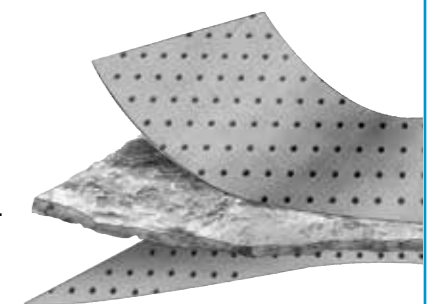

KONSTRUKTION

Zwei feinfaserige Polyethylen-Außenschichten um einen hochflorigen, schmelzgeblasenen Kern.