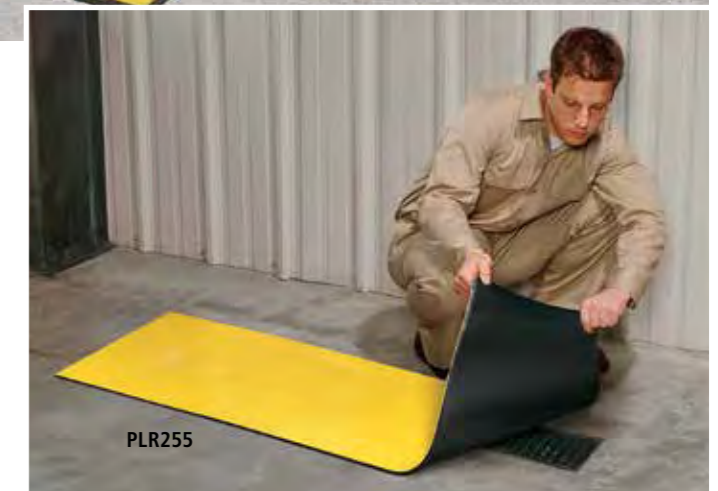

PIG Kanalabdeckungen sind wiederverwendbar, einfach zu reinigen und haben eine Garantiezeit von fünf Jahren.