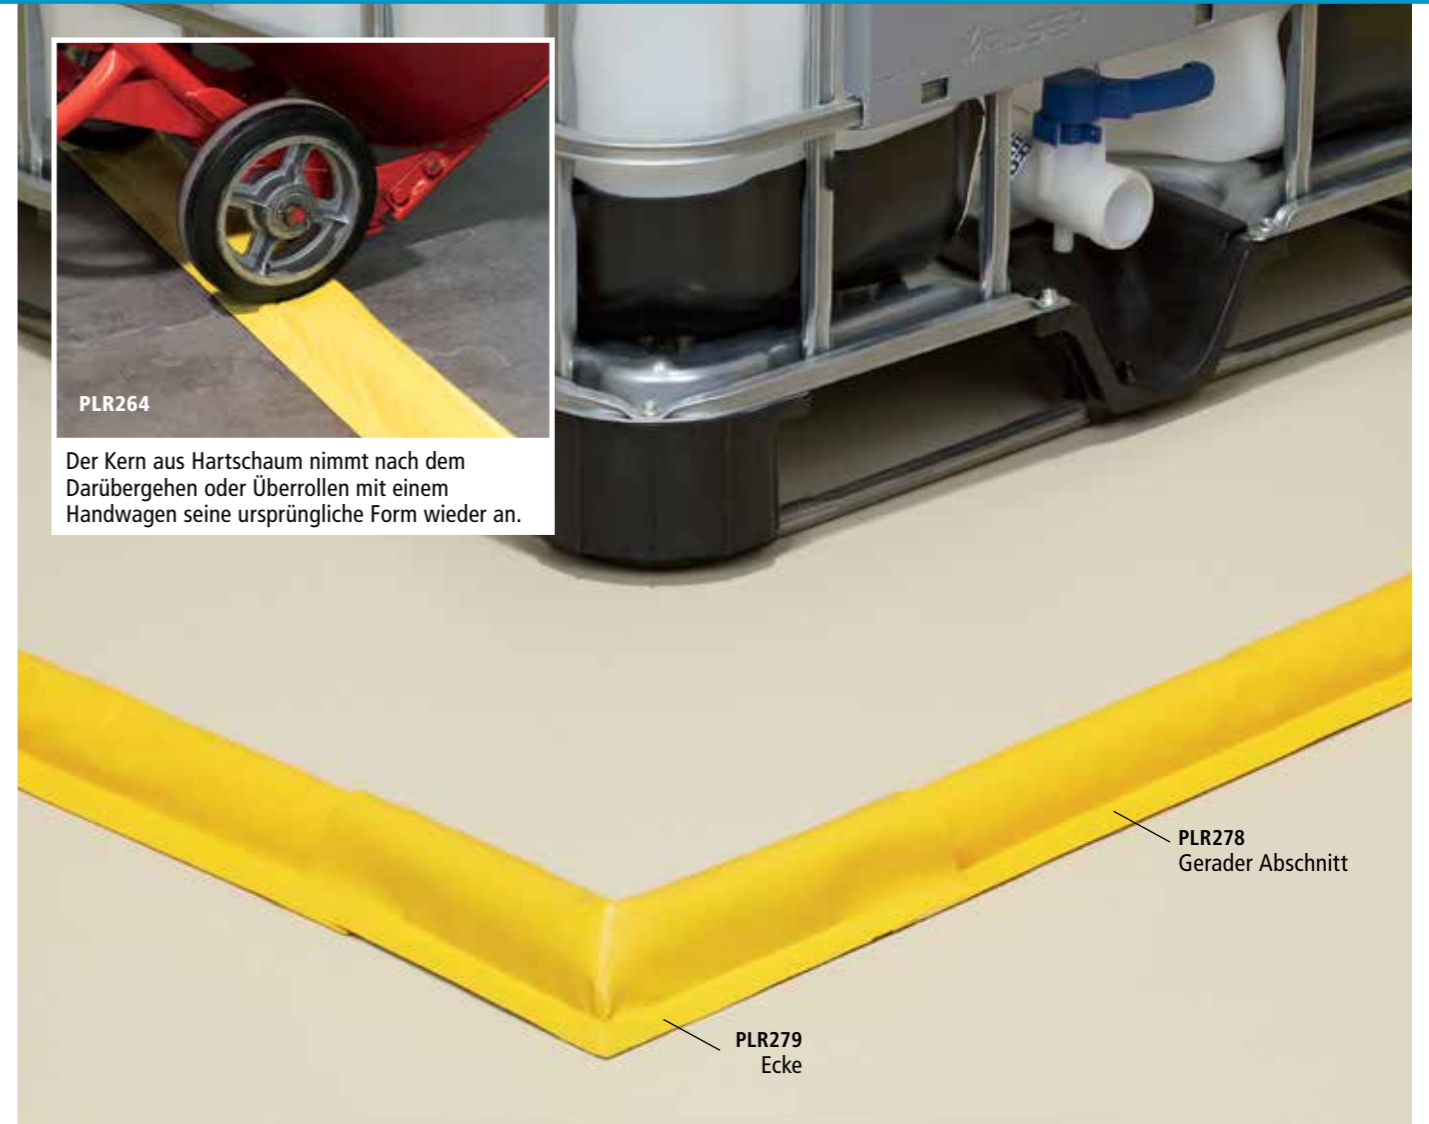

PLR264
Der Kern aus Hartschaum nimmt nach dem Darübergehen oder Überrollen mit einem Handwagen seine ursprüngliche Form wieder an.

**PIG Drive-Over
Build-A-Berm-Barriere
Für starken Verkehr!**

Bietet halbpermanente Eindämmung in Bereichen mit hoher Beanspruchung auf Beton, Asphalt oder den meisten anderen abgedichteten Oberflächen; optimale Ergebnisse werden mit glatten, abgedichteten Oberflächen erzielt. Die Barriere wird beim Überfahren auf etwa 6 mm zusammengedrückt und nimmt anschließend wieder ihre ursprüngliche Form an.