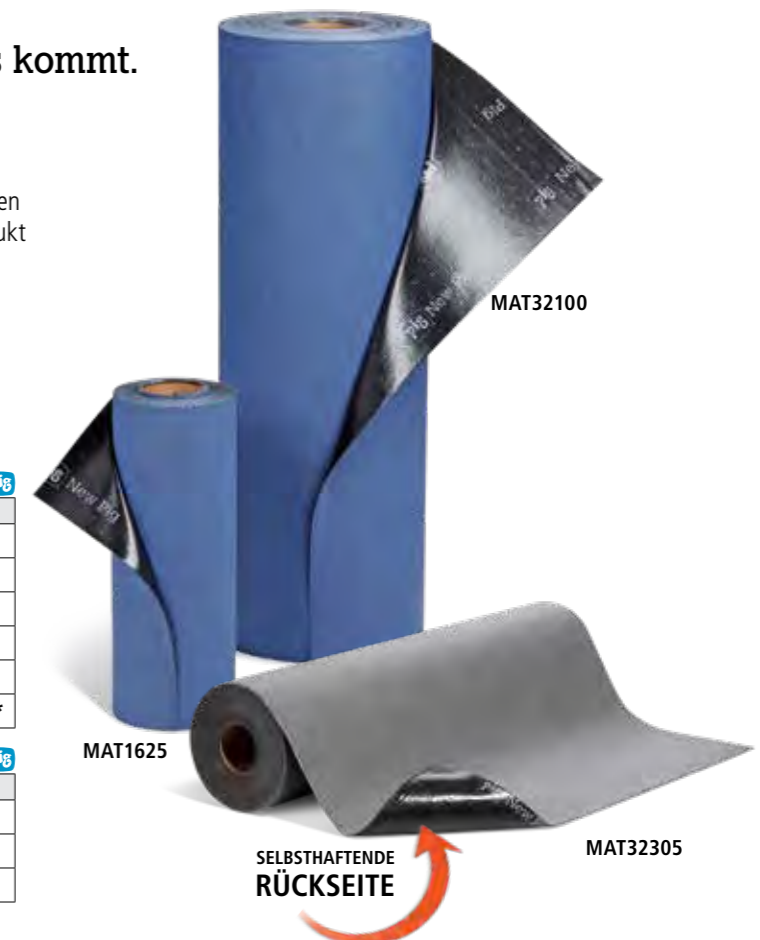

SELBSTHAFTENDE
RÜCKSEITE