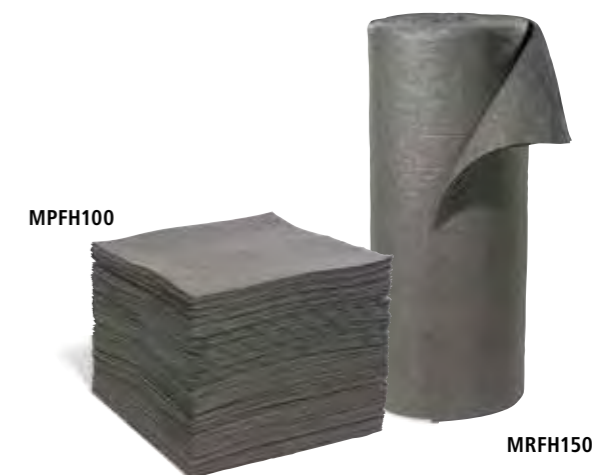

### PIG Essentials Pro-Matte Große Haltbarkeit zu einem günstigen Preis.

Dicht gewebte Faserstränge mit kleinem Durchmesser erhöhen die Oberfläche der Matte, sorgen für gute Mattenfestigkeit und Haltbarkeit und machen diese Matte zur idealen Wahl für anspruchsvolle Arbeitsbereiche. Schwere Ausführung für maximale Absorptionsfähigkeit.