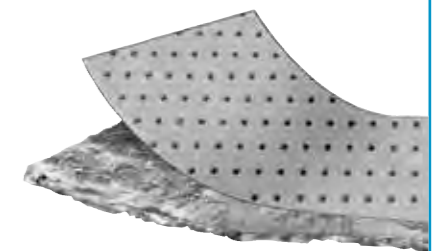

KONSTRUKTION

Die Oberschicht des Spinnvlieses wird mittels Ultraschall mit einer Unterschicht aus schmelzgeblasenem Absorptionsmittel verbunden.