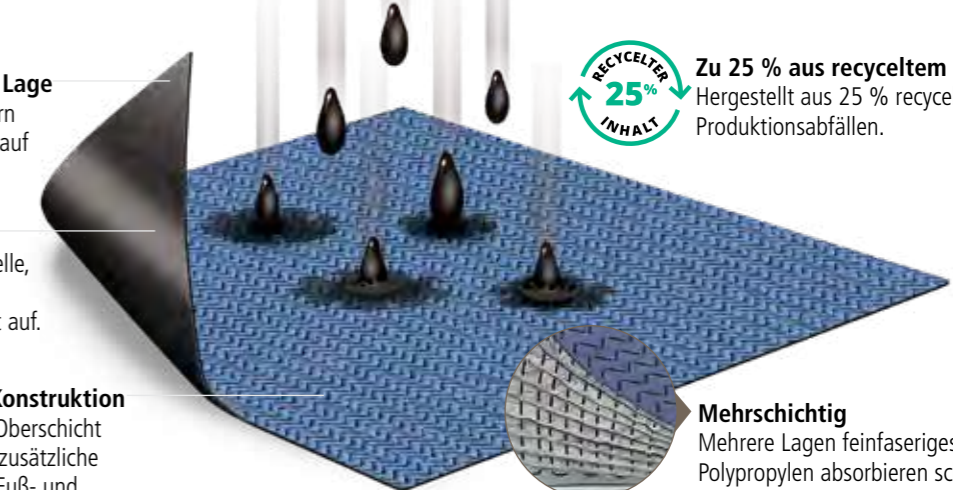

Zu 25 % aus recyceltem Material
Hergestellt aus 25 % recycelten Produktionsabfällen.

Mehrschichtig
Mehrere Lagen feinfaseriges Polypropylen absorbieren schnell Öle, Kühlmittel, Lösungsmittel und Wasser und schließen sie ein.

Ausführungen:

Absorbieren ÖLE, Kühlmittel, Lösungsmittel und Wasser.