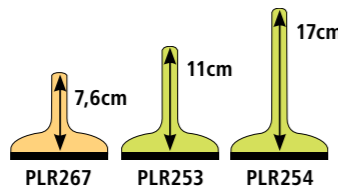

PIG SpillBlocker Deich
Ideal für kleine Leckagen.

Nützlich zum Ummanteln undichter Maschinen. Wiederverwendbar und abwaschbar und in Signalfarben zu erhöhter Sicherheit. Integrierte Verbindungsstücke ermöglichen Verbindung mit weiteren Segmenten.

Waschbar und wiederverwendbar!
Fünf Jahre Garantie.