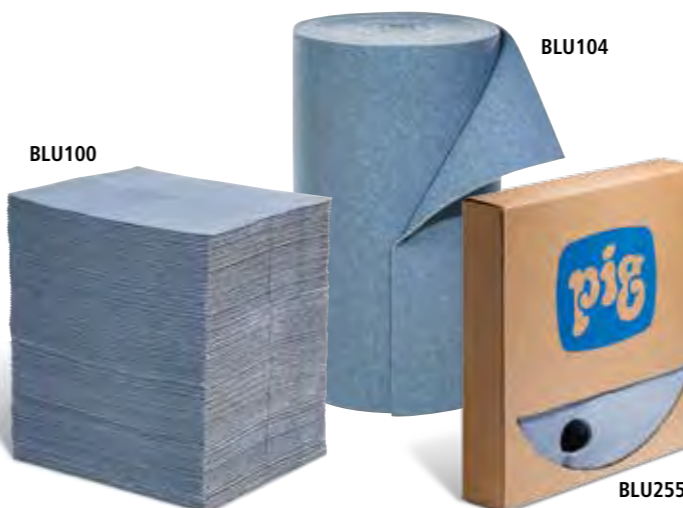

NIEDRIGES VOLUMEN

Light-Weight-Matten sind ideal für alltägliche Einsätze und die tägliche Reinigung.

Pig Blue® Saugmatten

GEWICHT	GRÖSSE	EINHEIT	ABSORBIERT BIS ZU	ART.-NR.
HEAVY	38 cm B x 48 cm L	50 Matten	64,5 l/Karton	BLU106
	38 cm B x 48 cm L	100 Matten	129 l/Karton	BLU101
LIGHT	38 cm B x 48 cm L	50 Matten	45,5 l/Karton	BLU107
	38 cm B x 48 cm L	100 Matten	91 l/Karton	BLU100

Pig Blue® Saugrollen

GEWICHT	GRÖSSE	EINHEIT	ABSORBIERT BIS ZU	ART.-NR.
HEAVY	38 cm B x 15 m L	1 Rolle	40,4 l/Karton	BLU108
	38 cm B x 46m L	1 Rolle	122,2 l/Beutel	BLU103
	76 cm B x 46 m L	1 Rolle	242,5 l/Beute	BLU102
LIGHT	38 cm B x 46m L	1 Rolle	77,7 l/Beutel	BLU105
	76 cm B x 46 m L	1 Rolle	155,4 l/Beutel	BLU104

Pig Blue® Fassdeckel-Absorptionsmatte

GEWICHT	ZUM GEBRAUCH MIT	EINHEIT	ABSORBIERT BIS ZU	ART.-NR.
LIGHT	210-l-Stahlfass	25 Matten	22,3 l/Beutel	BLU255