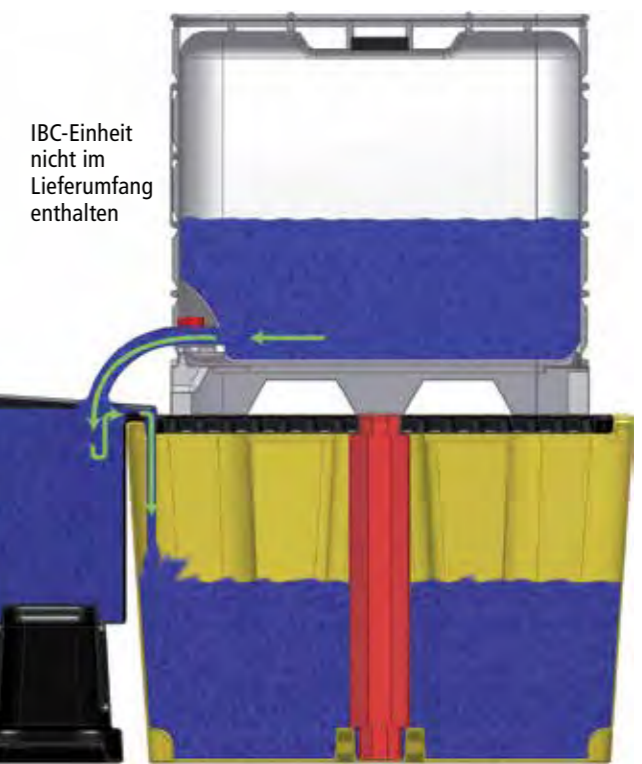

PAKE235SWD

PAKE236SW PAKE235SWD

Der PAKE236SW lässt sich in den PAKE235SWD einhaken und ermöglicht ein einfaches Abfüllen in andere Behälter. Die erhöhten Kanten sorgen für ein Überlaufen von überschüssiger Flüssigkeit in den Hauptsumpf der Auffangwanne.