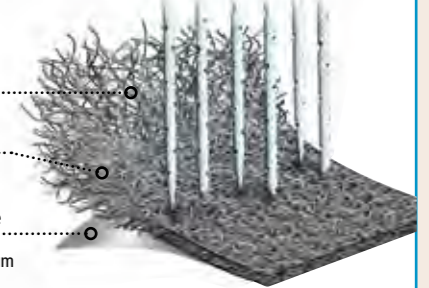

**PIG Traffic Mats wurden für hochfrequentierte Bereiche entworfen – von Fußgänger- bis hin zu Gabelstaplerverkehr.**

Mit unserer Familie der Traffic Mats haben die PIG Universal-Matten das nächste Niveau erreicht; zu den modernisierten Merkmalen zählen Zickzacknähte, Polybeschichtung und wärmeverschweißte genadelte Schichten. Das Endergebnis sind die robustesten Matten, die der Handel zu bieten hat.

**ÜBERRAGENDE TECHNOLOGIE – INNEN UND AUSSEN**

**PIG ELEPHANT MATTE**

Zickzacknähte erhöhen die Festigkeit.  
Mehrere Schichten aus schmelzgeblasenem Polypropylen.

**PIG TRAFFIC MATTE**

Verschweißte und vernadelte Polypropylen-Fasern für extreme Haltbarkeit.  
Thermoverschweißte Oberfläche für überragende Haltbarkeit.  
Die MAT234 hat eine zusätzliche Polyethylenbeschichtung, die verhindert, dass Flüssigkeiten zum Boden durchdringen.