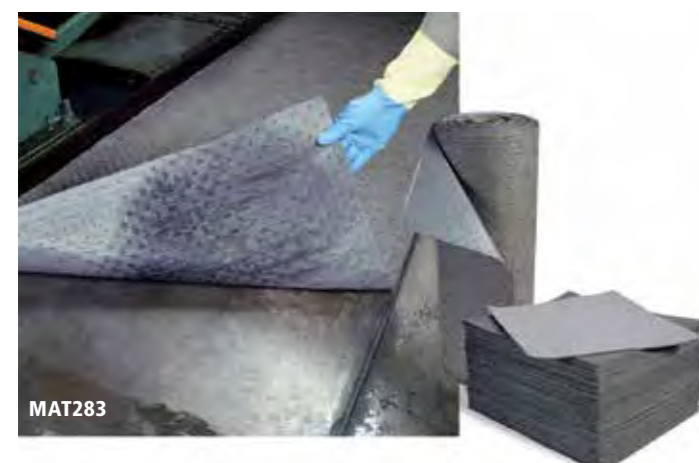

PIG® Rip-&Fit® Universal Rollen

GEWICHT	GRÖSSE	EINHEIT	ABSORBIERT BIS ZU	ART.-NR.
HEAVY	38 cm B x 18 m L	1 Rolle	29,7 l/Karton	MAT242
	38 cm B x 46 m L	1 Rolle	74,3 l/Beutel	MAT243

PIG Universalmatte mit Polyethylenbeschichtung
Kein Durchsickern von Flüssigkeiten.

Heavy-Weight-Matte mit undurchlässiger 0,5 Millimeter starker Polyethylenbeschichtung auf der Unterseite.

PIG® Universalmatte mit Polyethylenbeschichtung

GEWICHT	GRÖSSE	EINHEIT	ABSORBIERT BIS ZU	ART.-NR.
HEAVY	39,5 cm B x 51 cm L	50 Saugmatten	43,2 l/Beutel	MAT285
	79 cm B x 23 m L	1 Rolle	77,7 l/Beutel	MAT283