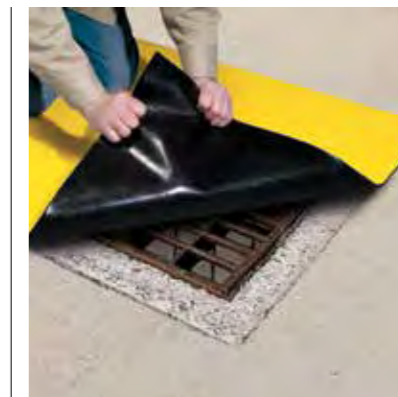

PIG Notfallkits

Ob kleine oder große Leckagen, PIG hat das Kit für jeden Bedarf.

Siehe Seiten 76-88

PIG Kanalabdeckungen

Verhindern Sie, dass ausgelaufene Flüssigkeiten Ihre Kanalisation verschmutzen. Abdecken und Schützen!

Siehe Seiten 89-95