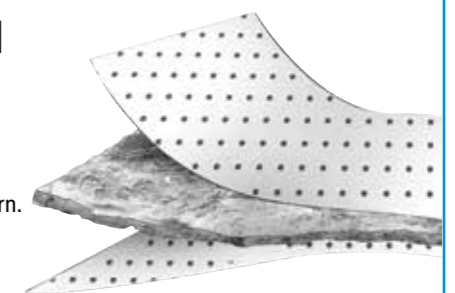

KONSTRUKTION

Zwei feinfaserige Polyethylen-Außenschichten um einen hochflorigen, schmelzgeblasenen Kern.