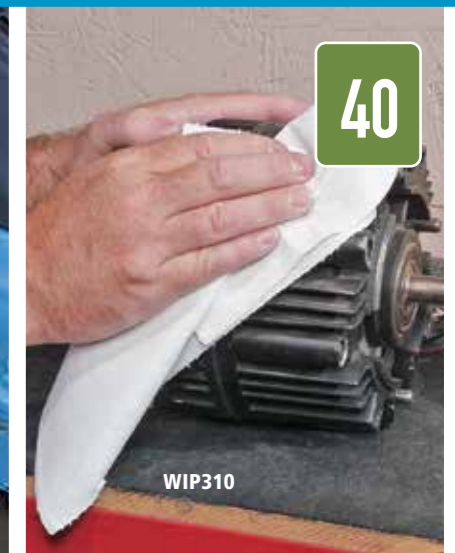

PIG Heavy-Duty Wischtücher

Spitze für die täglichen Einsätze mit harter Beanspruchung.

Reißfest, fusselfrei und lösungsmittelbeständig für die Reinigung von Maschinen und rauen Teilen, gleichzeitig weich genug für die Haut.

PIG® #70 Heavy-Duty Maintenance-Wischtücher

GRÖSSE	TÜCHER/EINHEIT	EINHEITEN/KISTE	TYP	STÜCKZAHL	FARBE	ART.-NR.
30 cm W x 33 cm L	50/Packung	20 Packungen/Kiste	Viertelgefaltet	1000	Weiß	WIP303
30 cm W x 33 cm L	50/Packung	20 Packungen/Kiste	Viertelgefaltet	1000	Blau	WIP304
42 cm W x 25 cm L	125/Karton	6 Kartons/Kiste	Spenderbox	750	Blau	WIP306
42 cm W x 25 cm L	125/Karton	6 Kartons/Kiste	Spenderbox	750	Weiß	WIP328*
25 cm W x 30 cm L	1035/Rolle	1 Rolle/Kiste	Jumbo-Rolle	1035	Weiß	WIP309