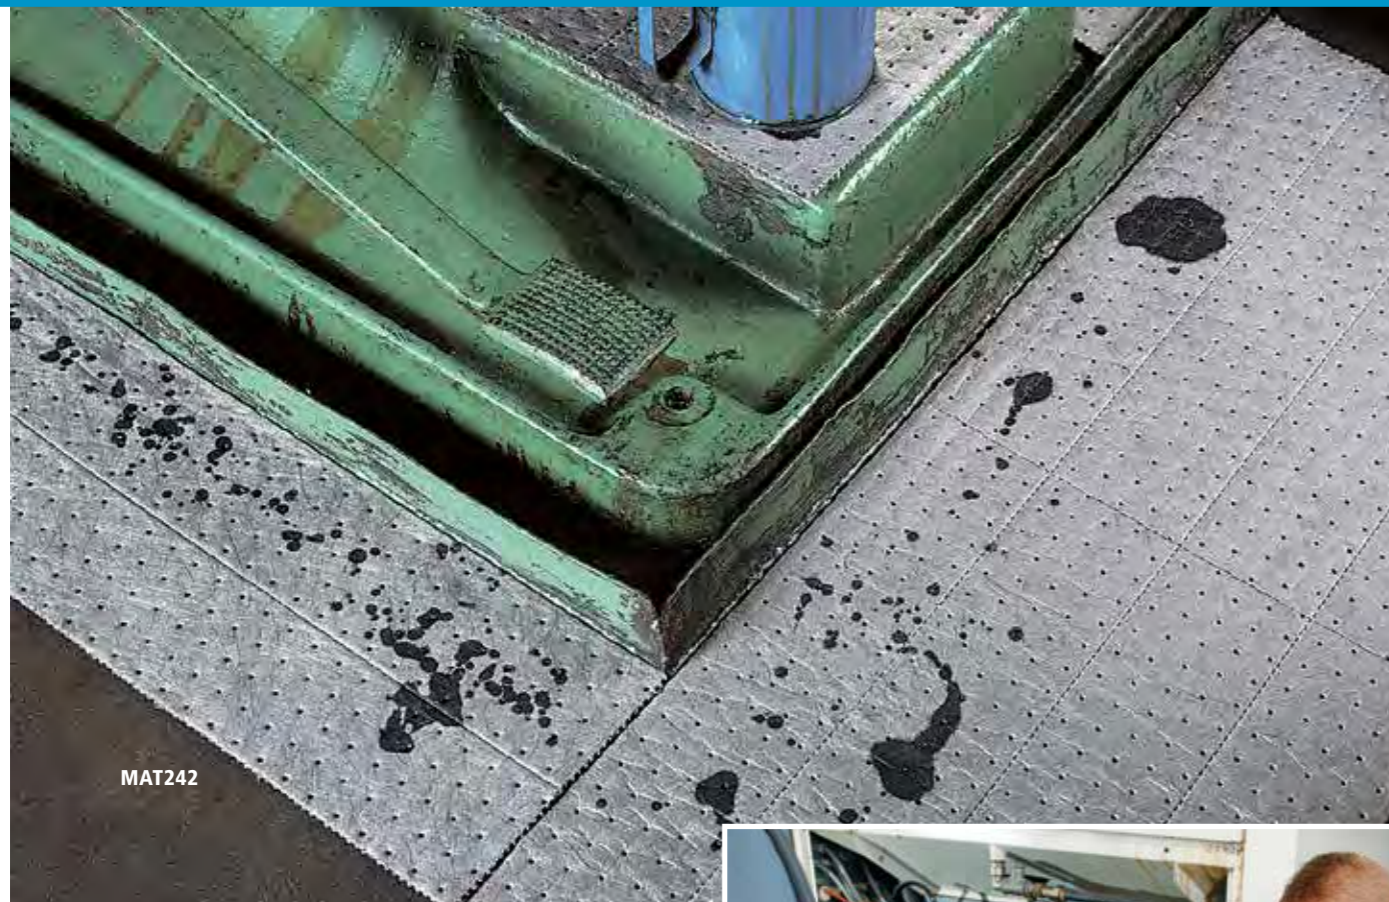

PIG Rip-&Fit Universalmatte
Passen Sie die Größe Ihrer Matte Ihren Bedürfnissen an.

Diverse Perforationen, sodass sie sich leicht in der benötigten Größe abreißen und anpassen lassen. Sie haben den gleichen Heavy-Weight-Aufbau, die gleiche Haltbarkeit und Saugfähigkeit wie traditionelle PIG Matten.

PIG® Rip-&Fit® Universal Rollen

GEWICHT	GRÖSSE	EINHEIT	ABSORBIERT BIS ZU	ART.-NR.
HEAVY	38 cm B x 18 m L	1 Rolle	29,7 l/Karton	MAT242
	38 cm B x 46 m L	1 Rolle	74,3 l/Beutel	MAT243

PIG Universalmatte mit Polyethylenbeschichtung
Kein Durchsickern von Flüssigkeiten.

Heavy-Weight-Matte mit undurchlässiger 0,5 Millimeter starker Polyethylenbeschichtung auf der Unterseite.

PIG® Universalmatte mit Polyethylenbeschichtung

GEWICHT	GRÖSSE	EINHEIT	ABSORBIERT BIS ZU	ART.-NR.
HEAVY	39,5 cm B x 51 cm L	50 Saugmatten	43,2 l/Beutel	MAT285
	79 cm B x 23 m L	1 Rolle	77,7 l/Beutel	MAT283

Alle PIG-Fassetdeckelmatten werden in einem Ausgabekarton zur Wandmontage verpackt geliefert.

PIG Fassetdeckelmatte
Hält Deckel und Boden tropfenfrei.

Verhindert Rutschgefahr und lässt Flecken von tropfenden Pumphähen verschwinden, sodass der Arbeitsbereich sicherer und sauberer ist. Die stark absorbierende Pig-Matte ist rund und passt auf Stahlfassetdeckel. Ein Ausschnitt für ein Spundloch ist vorgestanz.

PIG® 210L Fassetdeckelmatte

GEWICHT	GRÖSSE	EINHEIT	ABSORBIERT BIS ZU	ART.-NR.
HEAVY	Außendurchm. 56 cm	25 Matten	26 l/Karton	MAT208
LIGHT	Außendurchm. 56 cm	25 Matten	13,2 l/Karton	MAT244

PIG Saugmattenrolle in Ausgabekarton
Zur Abdeckung langer, schmaler Leisten.